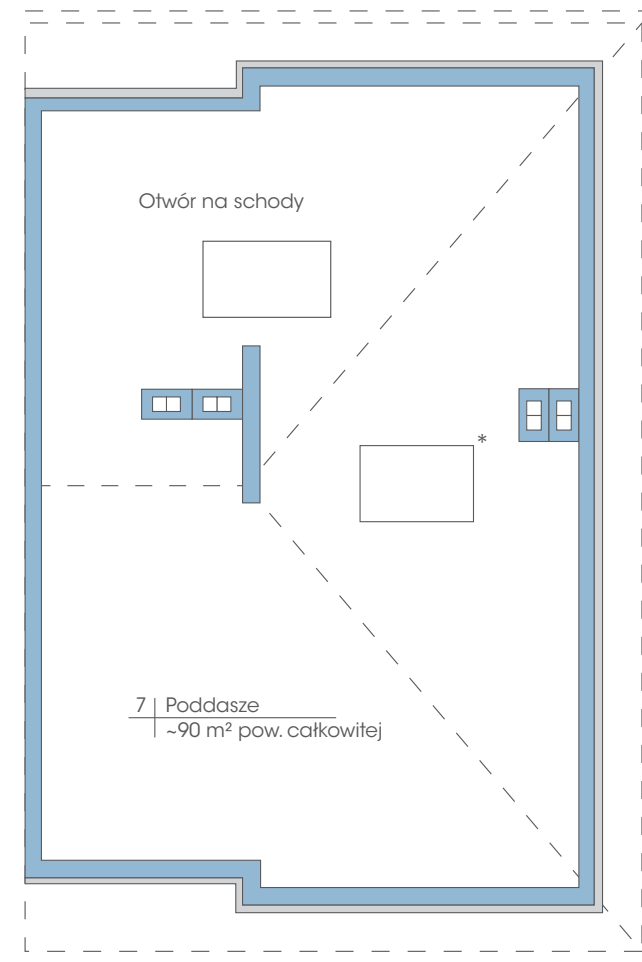

## Budynek: 10B

Piętro

Powierzchnia: 74,6 m<sup>2</sup>

przynależne poddasze: 90 m<sup>2</sup>

**Wysokość: 2,80 m**

\* możliwość zamontowania dowolnej ilości okien dachowych