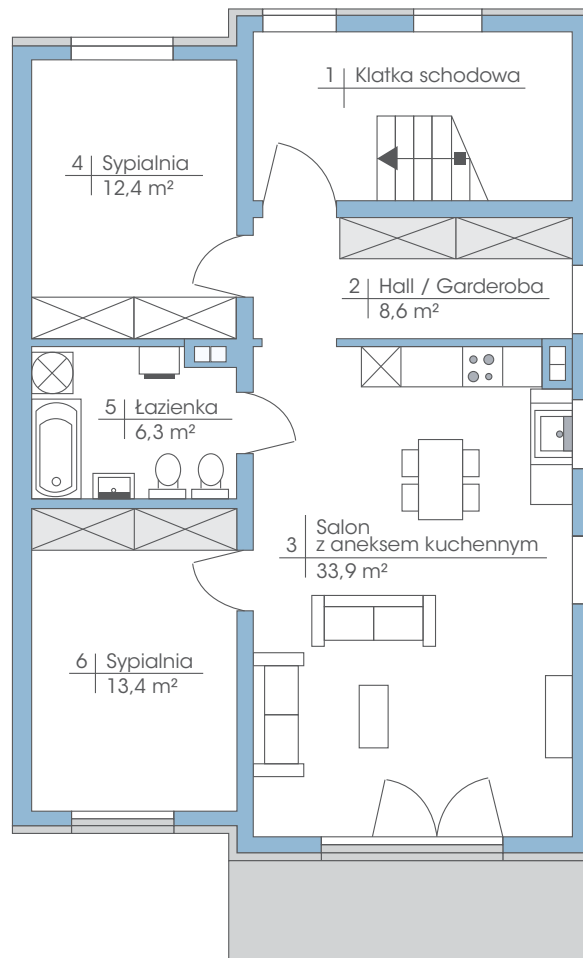

## Budynek: 10B

Piętro

Powierzchnia: 74,6 m<sup>2</sup>

przynależne poddasze: 90 m<sup>2</sup>

**Wysokość: 2,80 m**

\* możliwość zamontowania dowolnej ilości okien dachowych