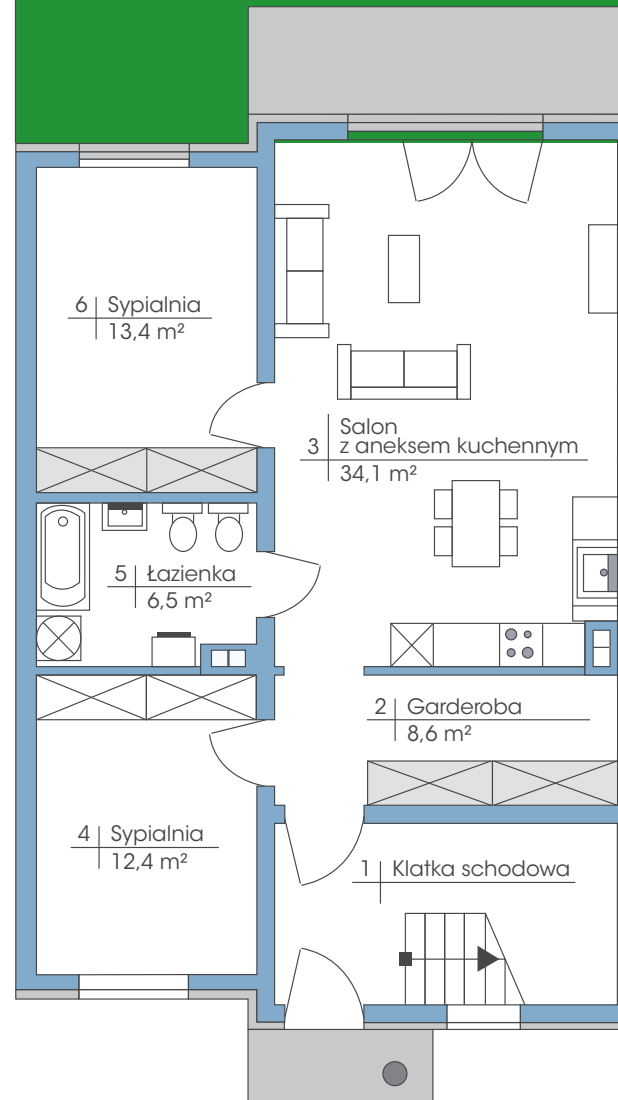

## Budynek: 37A

Parter

Powierzchnia: 75 m<sup>2</sup>

Ogródek: około 113 m<sup>2</sup>

**Wysokość: 2,80 m**