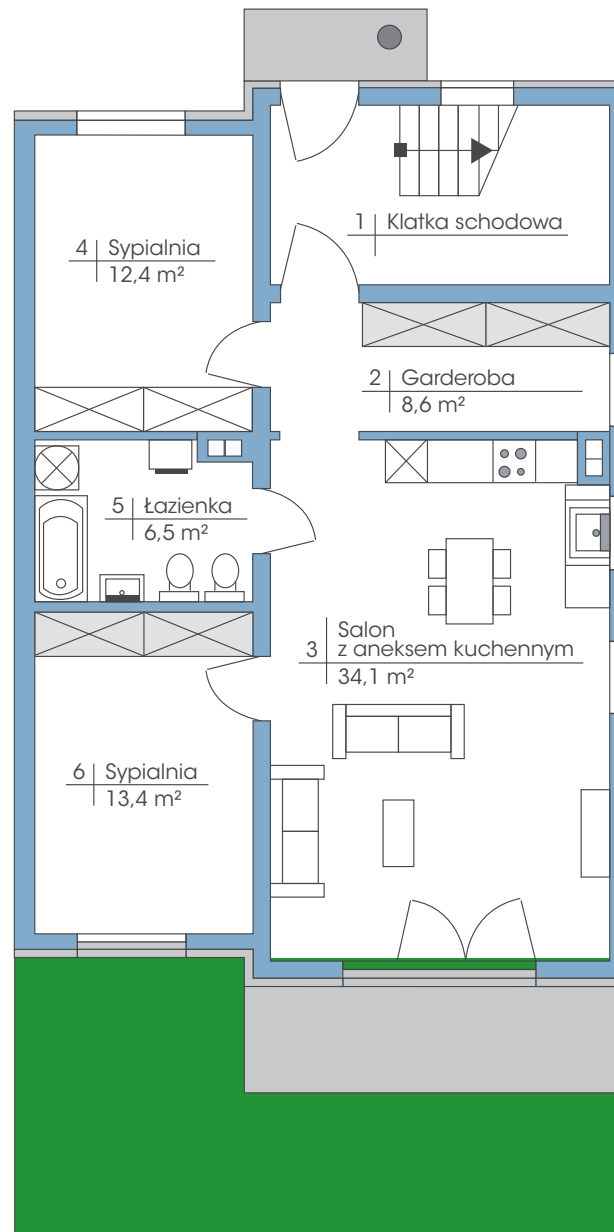

## Budynek: 20A

Parter

Powierzchnia: 75 m<sup>2</sup>

Ogródek: około 131 m<sup>2</sup>

**Wysokość: 2,80 m**