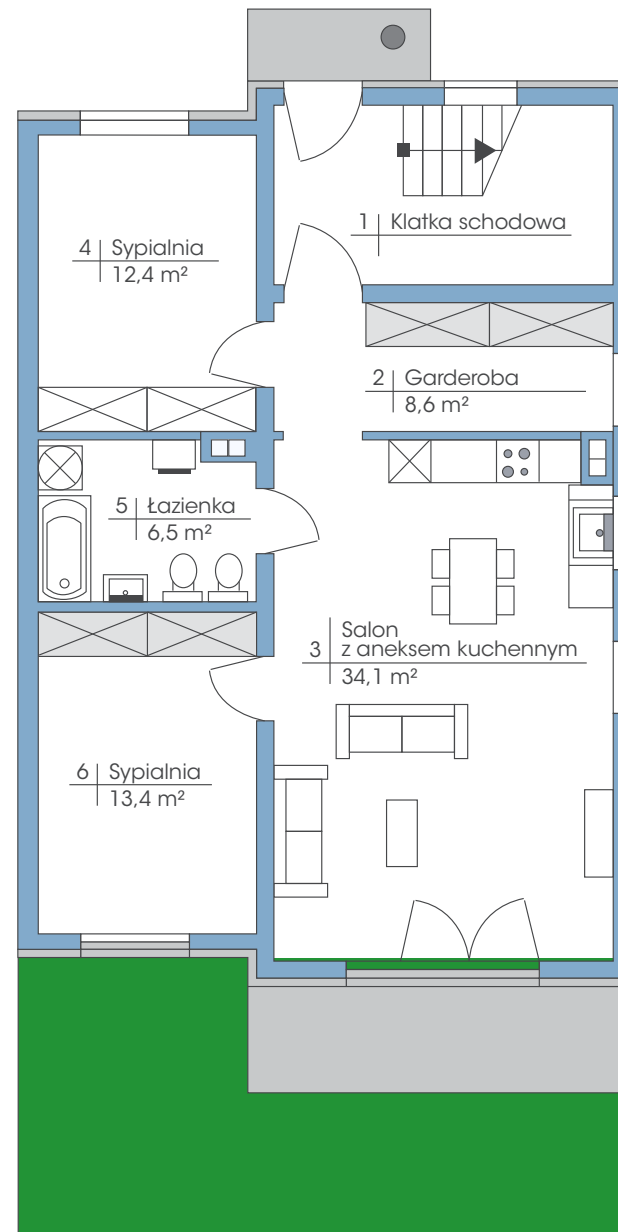

Budynek: 18A

Parter

Powierzchnia: 75 m²

Ogródek: około 107 m²

Wysokość: 2,80 m

PLAN ZAGOSPODAROWANIA TERENU OGRODY TAWUŁKOWA