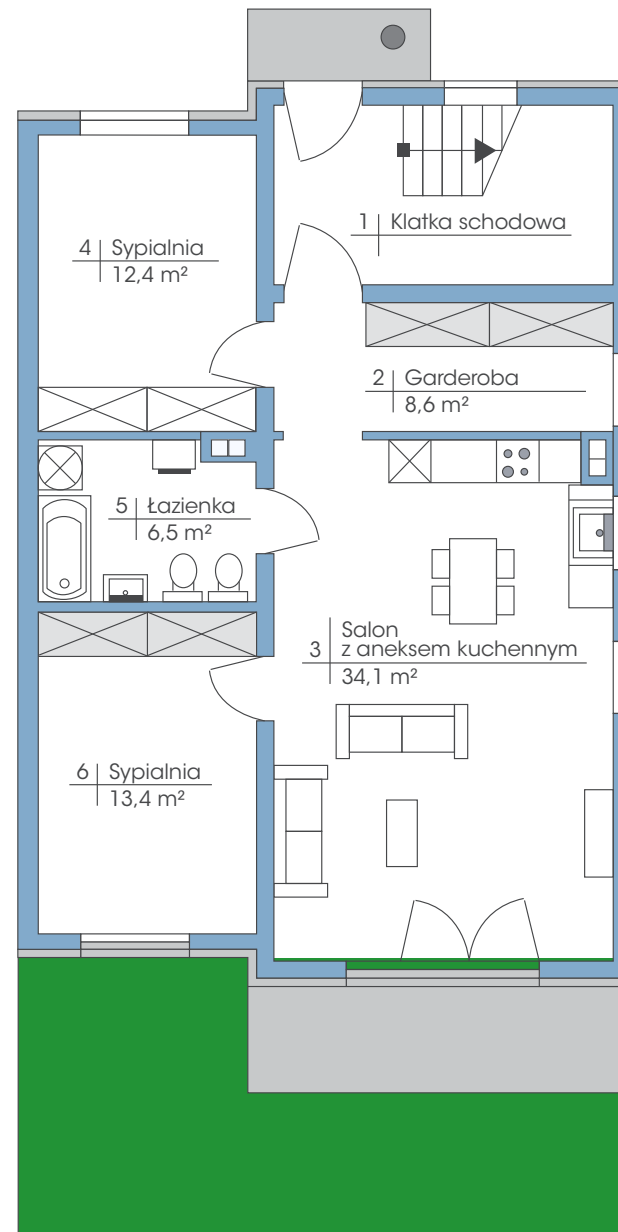

## Budynek: 12A

Parter

Powierzchnia: 75 m<sup>2</sup>

Ogródek: około 107 m<sup>2</sup>

**Wysokość: 2,80 m**