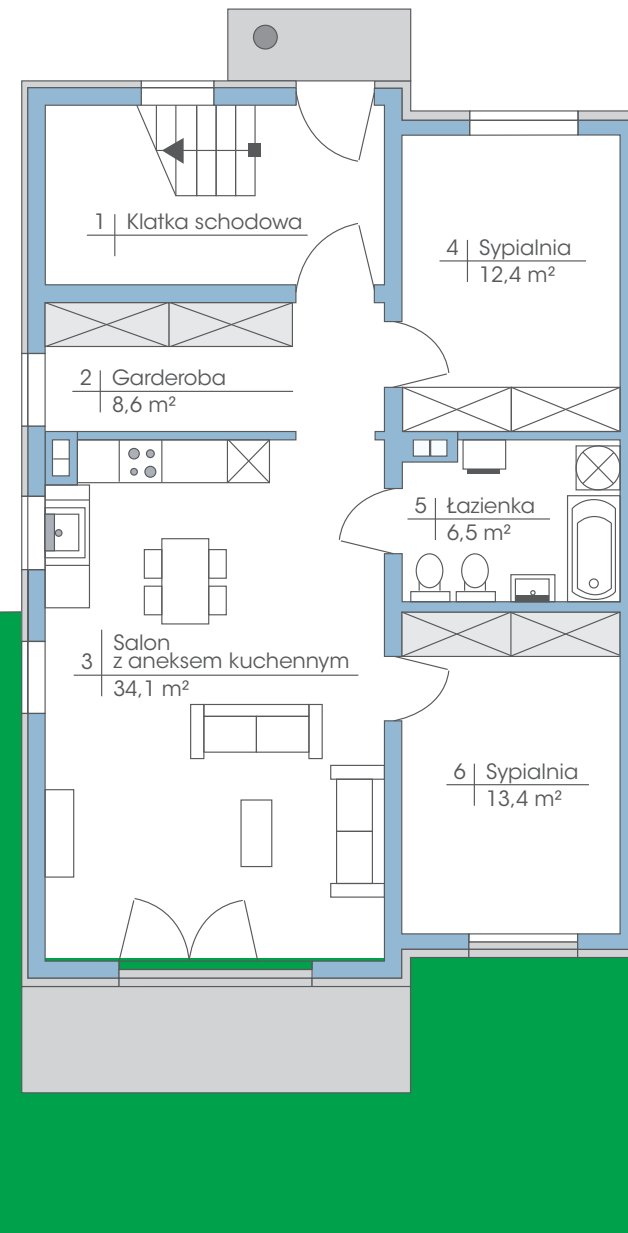

## Budynek: 7A

Parter

Powierzchnia: 75 m<sup>2</sup>

Ogródek: około 107 m<sup>2</sup>

**Wysokość: 2,80 m**