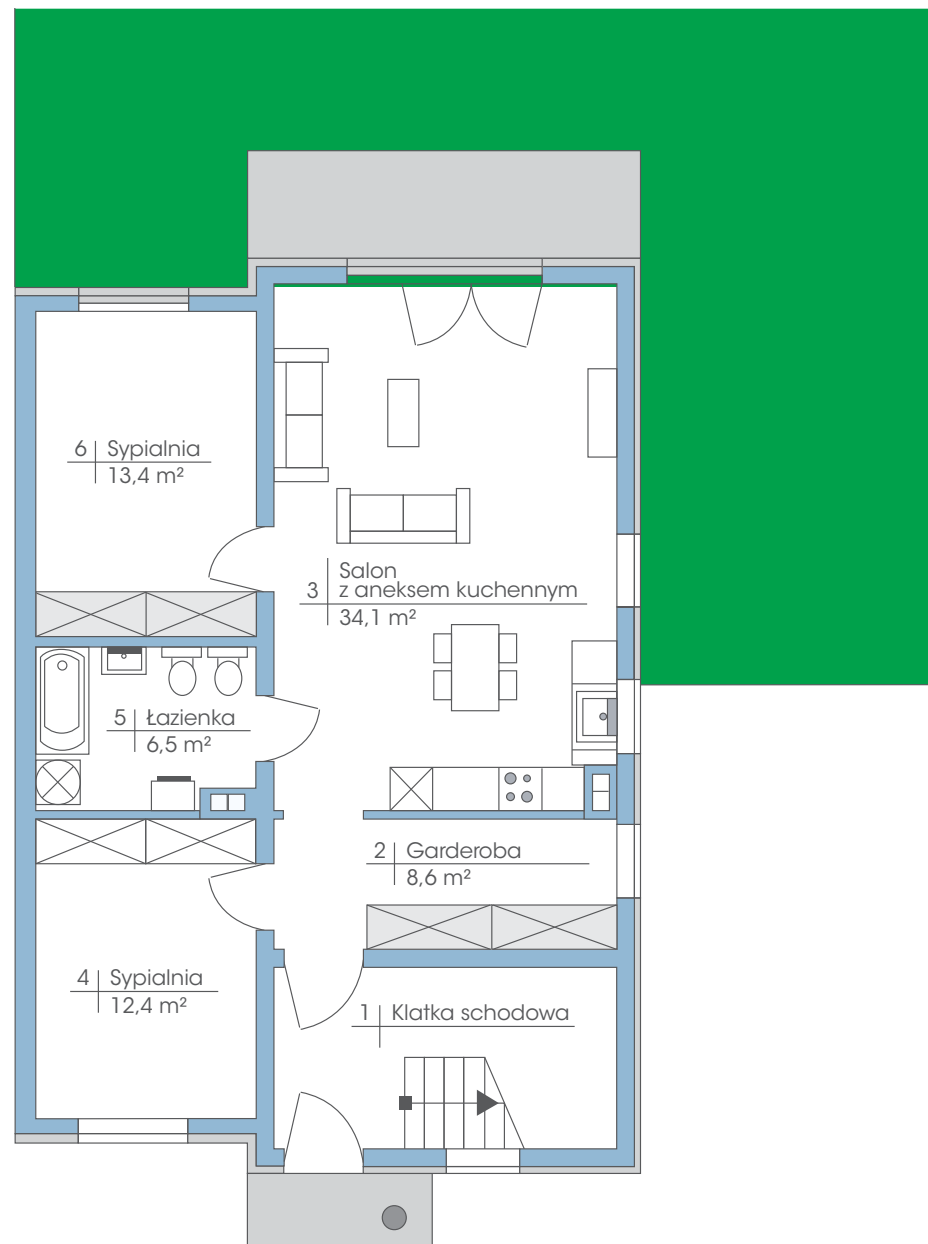

Budynek: 31A

Parter

Powierzchnia: 75 m²

Ogródek: około 100 m²

Wysokość: 2,80 m

PLAN ZAGOSPODAROWANIA TERENU OGRODY TAWUŁKOWA