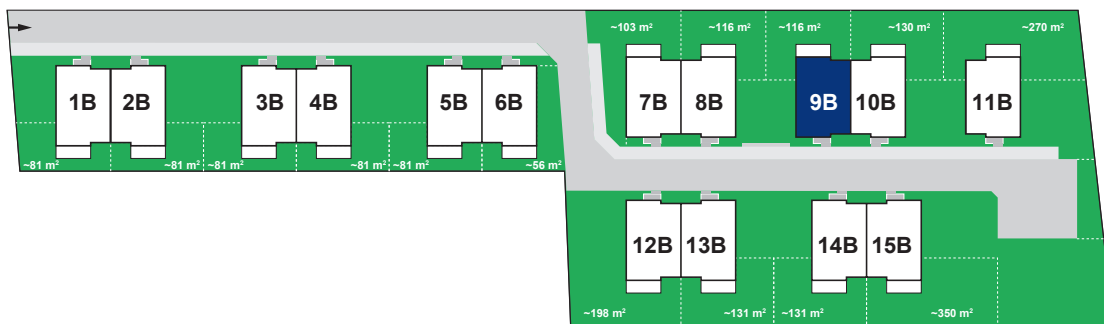

Budynek: 9B

Piętro

Powierzchnia: 74,6 m²

przynależne poddasze: 90 m²

Wysokość: 2,80 m

**PLAN ZAGOSPODAROWANIA TERENU
POLANA WAWER - ETAP VI**

* możliwość zamontowania dowolnej ilości okien dachowych