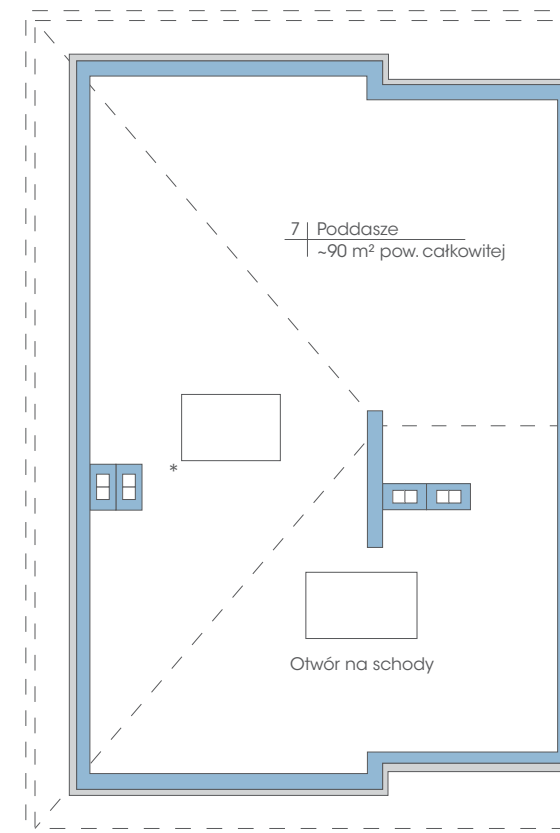

Budynek: 9B

Piętro

Powierzchnia: 74,6 m²

przynależne poddasze: 90 m²

Wysokość: 2,80 m

**PLAN ZAGOSPODAROWANIA TERENU
POLANA WAWER - ETAP VI**

* możliwość zamontowania dowolnej ilości okien dachowych