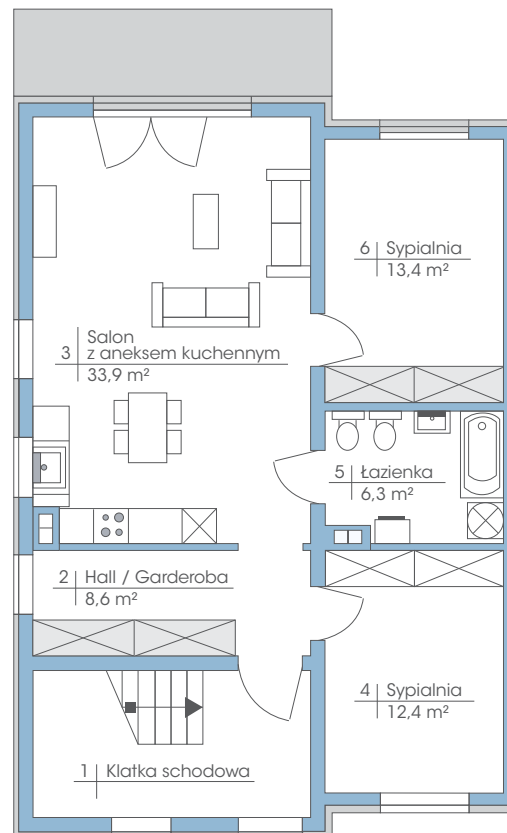

Budynek: 9B

Piętro

Powierzchnia: 74,6 m²

przynależne poddasze: 90 m²

Wysokość: 2,80 m

**PLAN ZAGOSPODAROWANIA TERENU
POLANA WAWER - ETAP VI**

* możliwość zamontowania dowolnej ilości okien dachowych