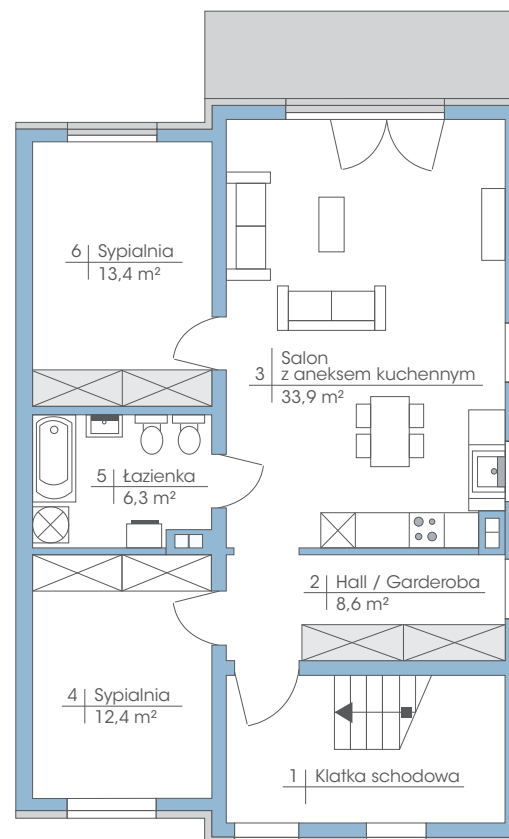

Budynek: 8B

Piętro

 Powierzchnia: 74,6 m²

 przynależne poddasze: 90 m²
Wysokość: 2,80 m
**PLAN ZAGOSPODAROWANIA TERENU
POLANA WAWER - ETAP VI**

* możliwość zamontowania dowolnej ilości okien dachowych