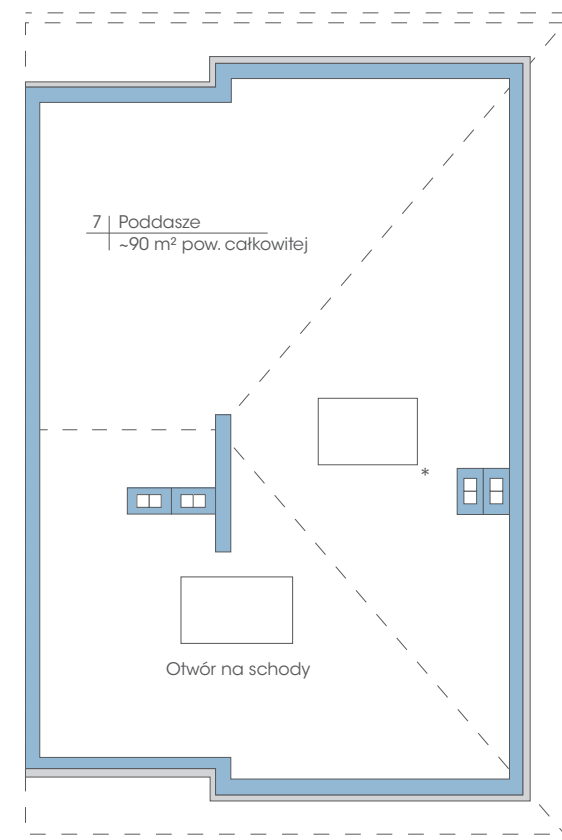

Budynek: 8B

Piętro

 Powierzchnia: 74,6 m²

 przynależne poddasze: 90 m²
Wysokość: 2,80 m
**PLAN ZAGOSPODAROWANIA TERENU
POLANA WAWER - ETAP VI**

* możliwość zamontowania dowolnej ilości okien dachowych