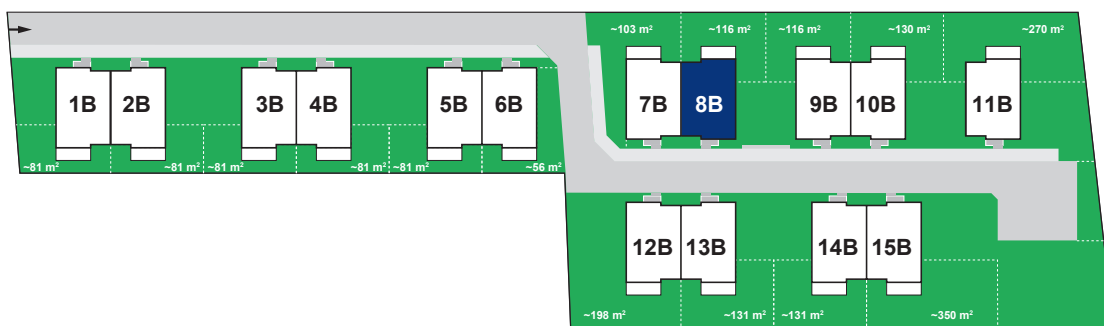

Budynek: 8B

Piętro

 Powierzchnia: 74,6 m²

 przynależne poddasze: 90 m²
Wysokość: 2,80 m
**PLAN ZAGOSPODAROWANIA TERENU
POLANA WAWER - ETAP VI**

* możliwość zamontowania dowolnej ilości okien dachowych