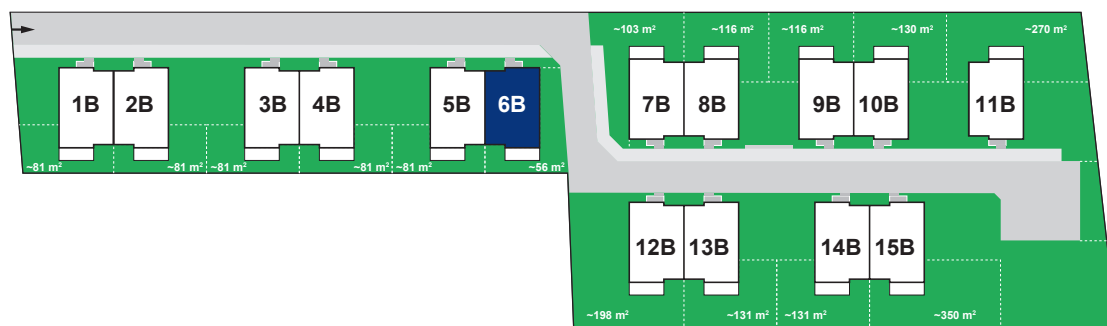

Budynek: 6B

Piętro

 Powierzchnia: 74,6 m²

 przynależne poddasze: 90 m²
Wysokość: 2,80 m
**PLAN ZAGOSPODAROWANIA TERENU
POLANA WAWER - ETAP VI**

* możliwość zamontowania dowolnej ilości okien dachowych