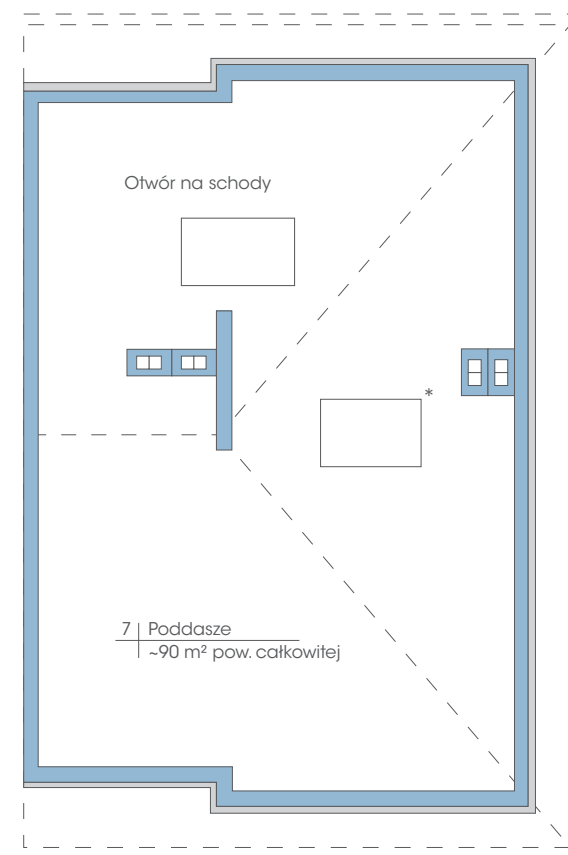

Budynek: 6B

Piętro

 Powierzchnia: 74,6 m²

 przynależne poddasze: 90 m²
Wysokość: 2,80 m
**PLAN ZAGOSPODAROWANIA TERENU
POLANA WAWER - ETAP VI**

* możliwość zamontowania dowolnej ilości okien dachowych