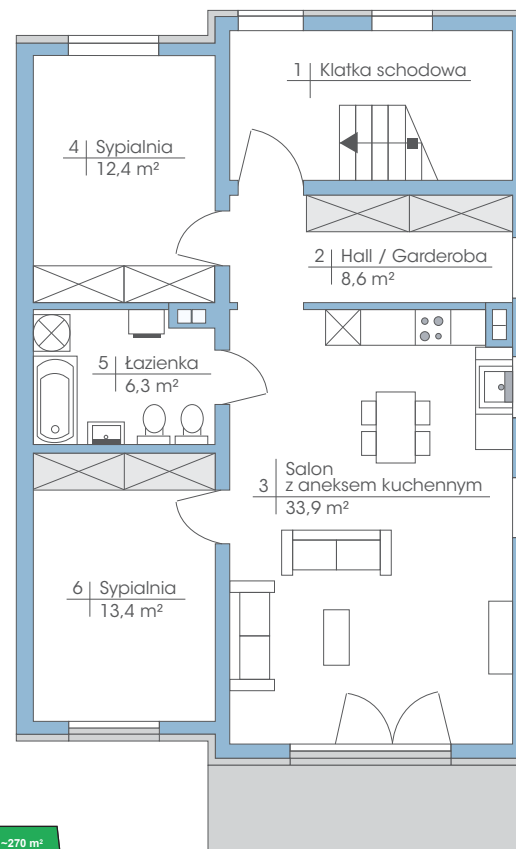

Budynek: 6B

Piętro

 Powierzchnia: 74,6 m²

 przynależne poddasze: 90 m²
Wysokość: 2,80 m
**PLAN ZAGOSPODAROWANIA TERENU
POLANA WAWER - ETAP VI**

* możliwość zamontowania dowolnej ilości okien dachowych