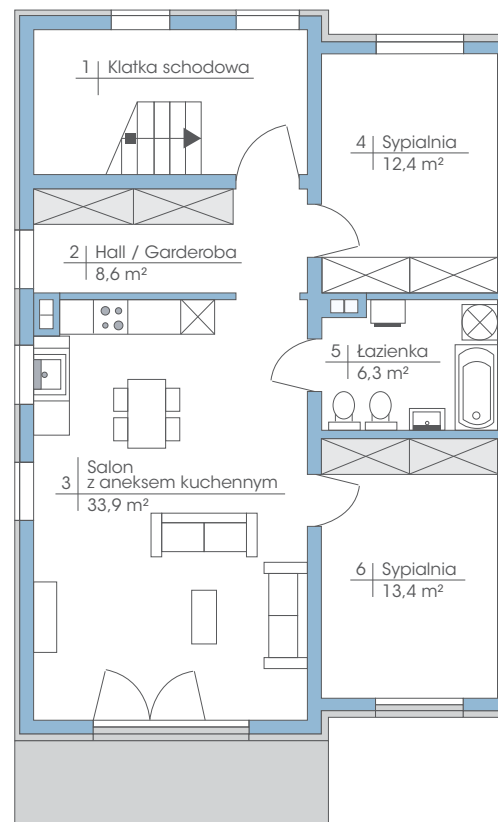

Budynek: 5B

Piętro

 Powierzchnia: 74,6 m²

 przynależne poddasze: 90 m²
Wysokość: 2,80 m

* możliwość zamontowania dowolnej ilości okien dachowych

**PLAN ZAGOSPODAROWANIA TERENU
POLANA WAWER - ETAP VI**
