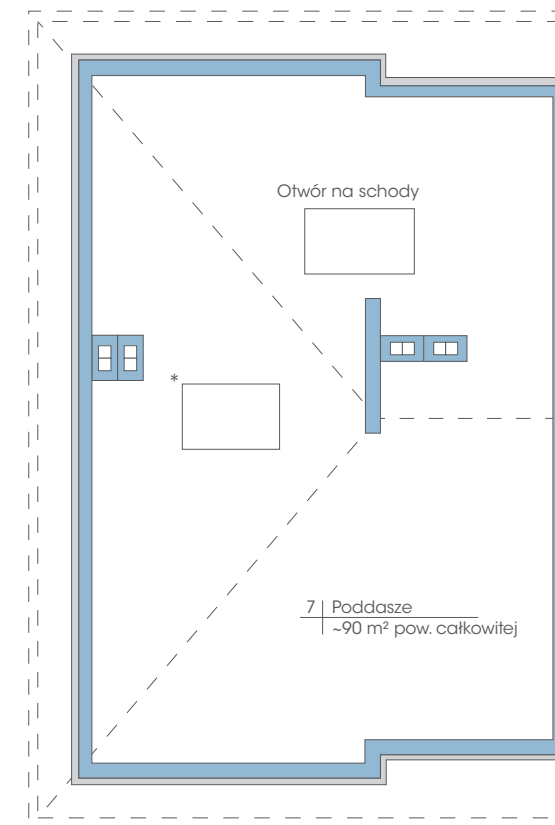

Budynek: 5B

Piętro

 Powierzchnia: 74,6 m²

 przynależne poddasze: 90 m²
Wysokość: 2,80 m

* możliwość zamontowania dowolnej ilości okien dachowych

**PLAN ZAGOSPODAROWANIA TERENU
POLANA WAWER - ETAP VI**
