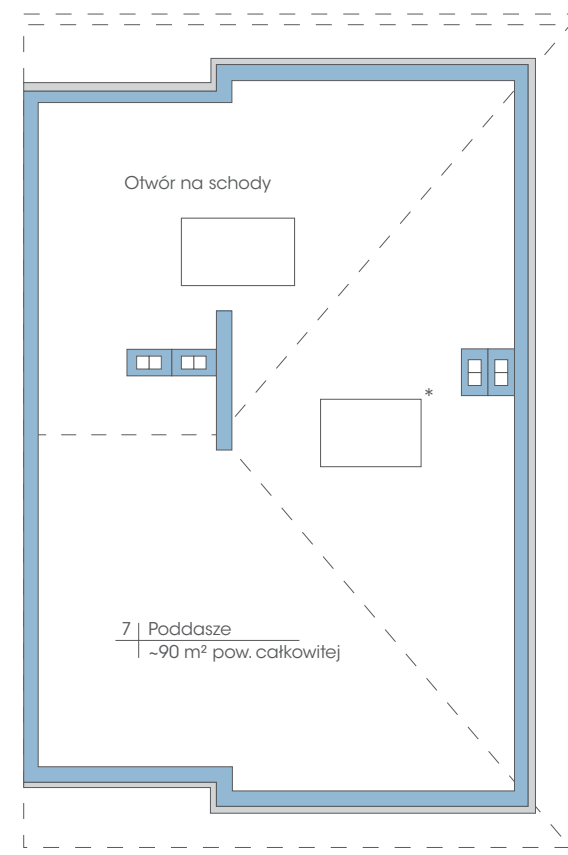

Budynek: 4B

Piętro

 Powierzchnia: 74,6 m²

 przynależne poddasze: 90 m²
Wysokość: 2,80 m
**PLAN ZAGOSPODAROWANIA TERENU
POLANA WAWER - ETAP VI**

* możliwość zamontowania dowolnej ilości okien dachowych