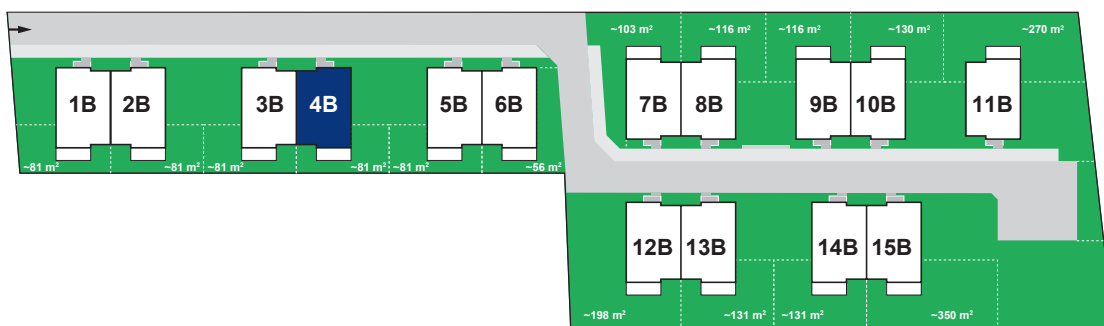

Budynek: 4B

Piętro

 Powierzchnia: 74,6 m²

 przynależne poddasze: 90 m²
Wysokość: 2,80 m
**PLAN ZAGOSPODAROWANIA TERENU
POLANA WAWER - ETAP VI**

* możliwość zamontowania dowolnej ilości okien dachowych