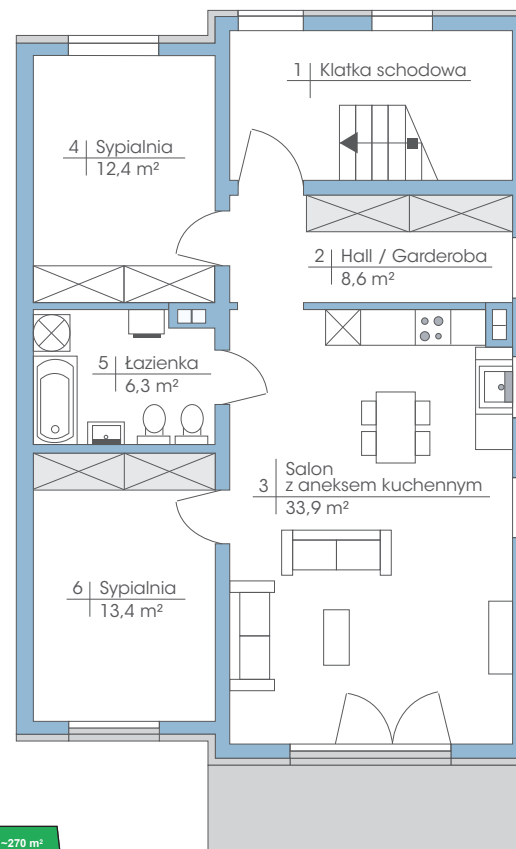

Budynek: 4B

Piętro

 Powierzchnia: 74,6 m²

 przynależne poddasze: 90 m²
Wysokość: 2,80 m
**PLAN ZAGOSPODAROWANIA TERENU
POLANA WAWER - ETAP VI**

* możliwość zamontowania dowolnej ilości okien dachowych