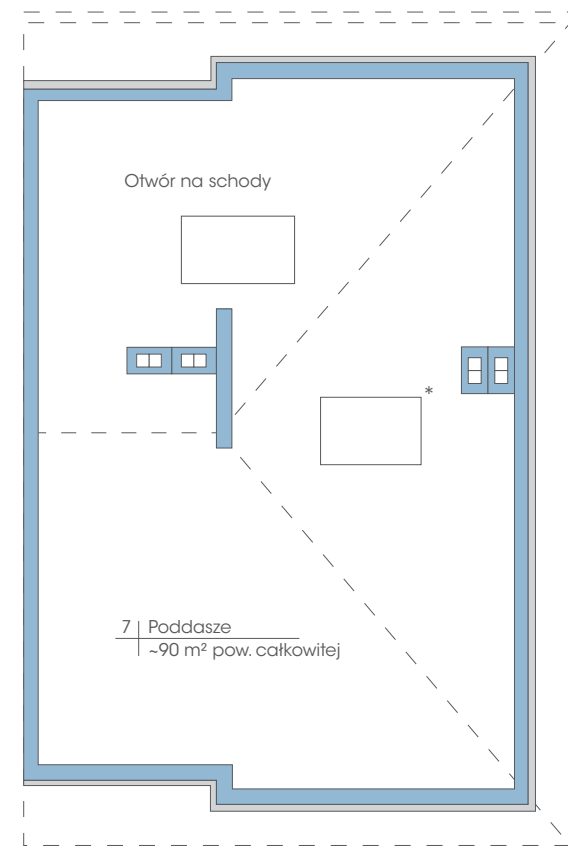

Budynek: 15B

Piętro

 Powierzchnia: 74,6 m²

 przynależne poddasze: 90 m²
Wysokość: 2,80 m
**PLAN ZAGOSPODAROWANIA TERENU
POLANA WAWER - ETAP VI**

* możliwość zamontowania dowolnej ilości okien dachowych