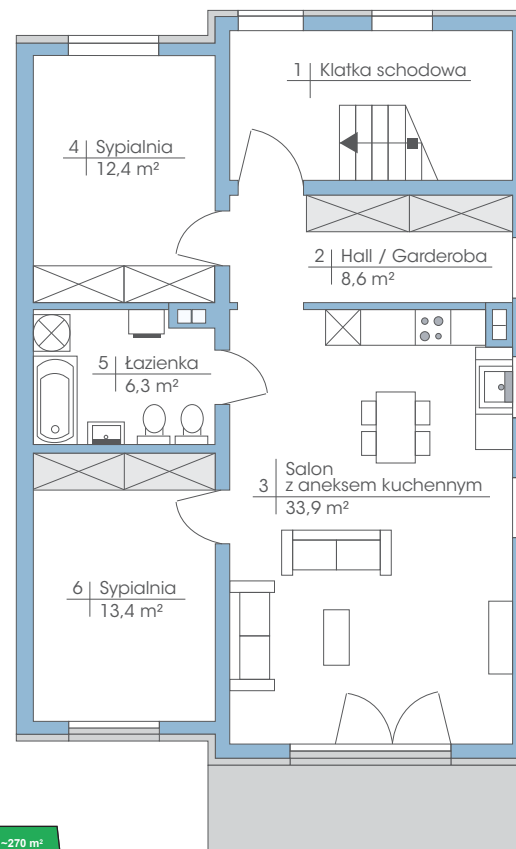

Budynek: 15B

Piętro

 Powierzchnia: 74,6 m²

 przynależne poddasze: 90 m²
Wysokość: 2,80 m
**PLAN ZAGOSPODAROWANIA TERENU
POLANA WAWER - ETAP VI**

* możliwość zamontowania dowolnej ilości okien dachowych