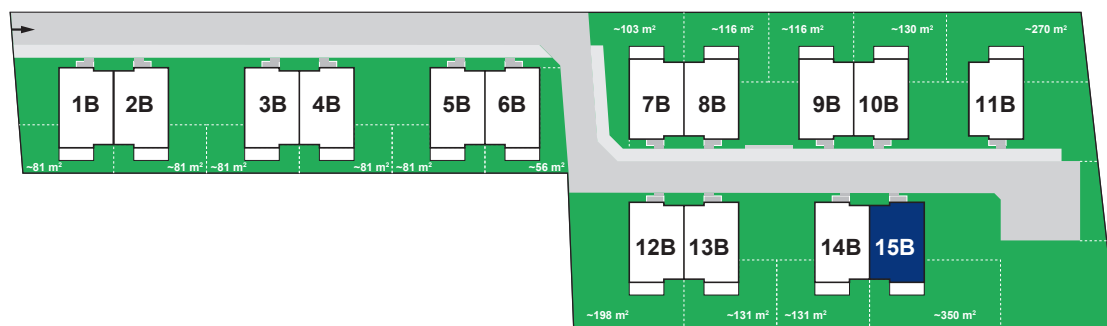

Budynek: 15B

Piętro

 Powierzchnia: 74,6 m²

 przynależne poddasze: 90 m²
Wysokość: 2,80 m
**PLAN ZAGOSPODAROWANIA TERENU
POLANA WAWER - ETAP VI**

* możliwość zamontowania dowolnej ilości okien dachowych