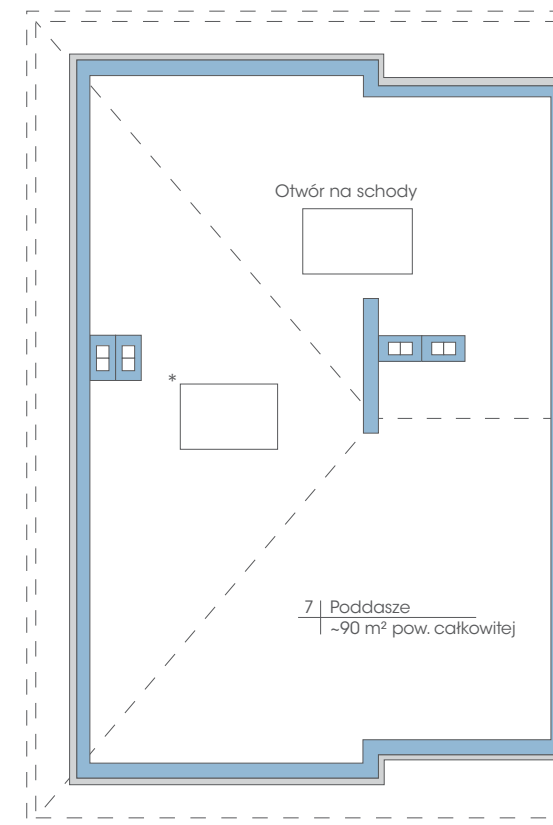

Budynek: 14B

Piętro

 Powierzchnia: 74,6 m²

 przynależne poddasze: 90 m²
Wysokość: 2,80 m

* możliwość zamontowania dowolnej ilości okien dachowych

**PLAN ZAGOSPODAROWANIA TERENU
POLANA WAWER - ETAP VI**
