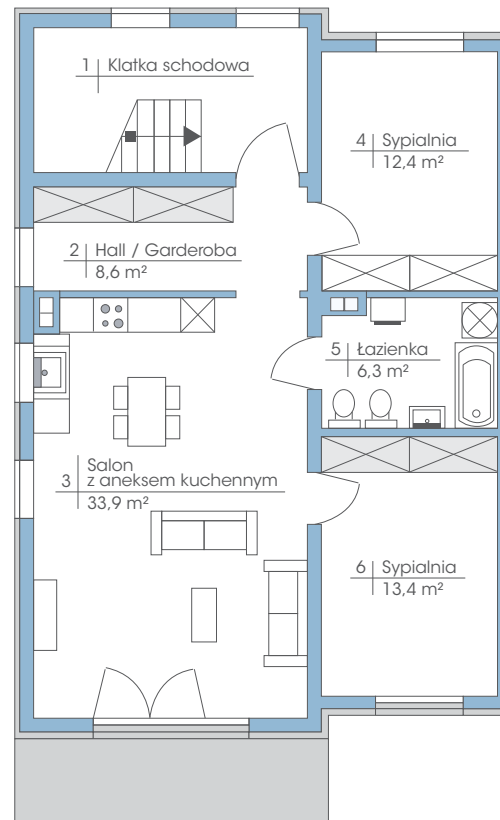

Budynek: 14B

Piętro

 Powierzchnia: 74,6 m²

 przynależne poddasze: 90 m²
Wysokość: 2,80 m

* możliwość zamontowania dowolnej ilości okien dachowych

**PLAN ZAGOSPODAROWANIA TERENU
POLANA WAWER - ETAP VI**
