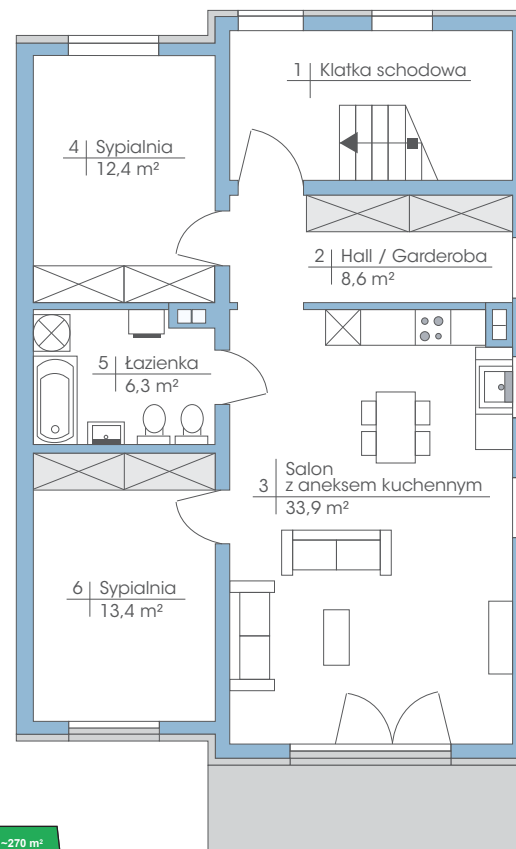

Budynek: 13B

Piętro

 Powierzchnia: 74,6 m²

 przynależne poddasze: 90 m²
Wysokość: 2,80 m
**PLAN ZAGOSPODAROWANIA TERENU
POLANA WAWER - ETAP VI**

* możliwość zamontowania dowolnej ilości okien dachowych