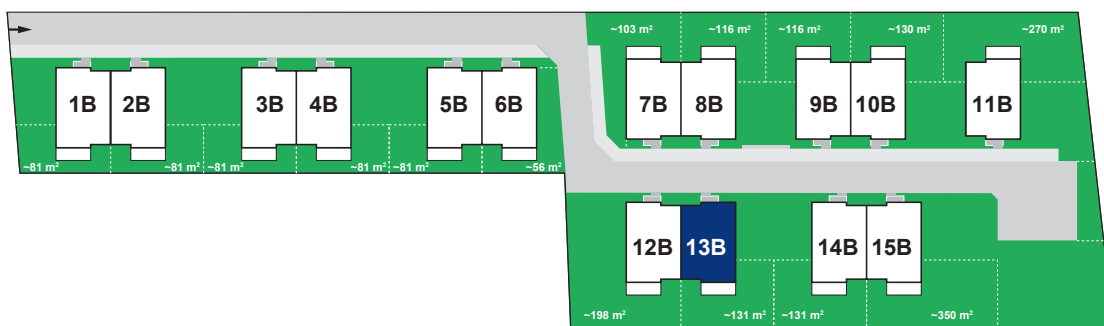

Budynek: 13B

Piętro

 Powierzchnia: 74,6 m²

 przynależne poddasze: 90 m²
Wysokość: 2,80 m
**PLAN ZAGOSPODAROWANIA TERENU
POLANA WAWER - ETAP VI**

* możliwość zamontowania dowolnej ilości okien dachowych