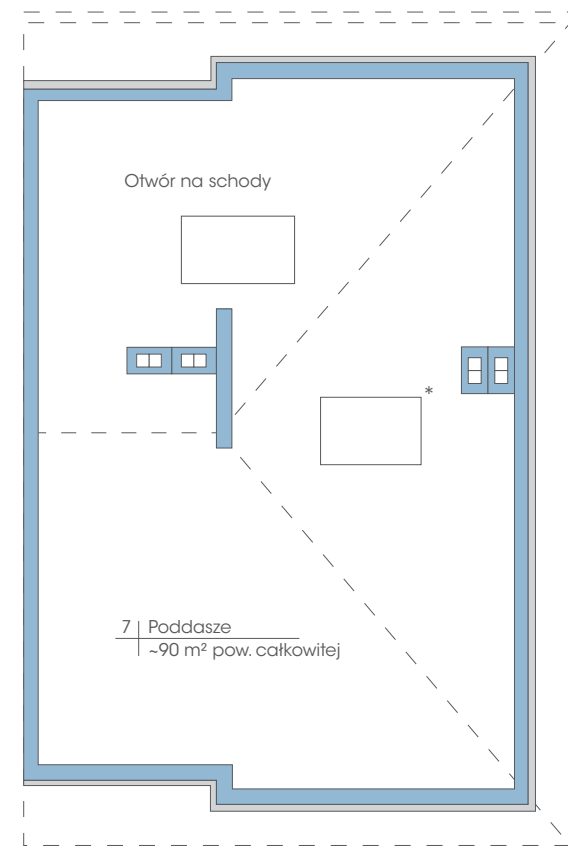

Budynek: 13B

Piętro

 Powierzchnia: 74,6 m²

 przynależne poddasze: 90 m²
Wysokość: 2,80 m
**PLAN ZAGOSPODAROWANIA TERENU
POLANA WAWER - ETAP VI**

* możliwość zamontowania dowolnej ilości okien dachowych