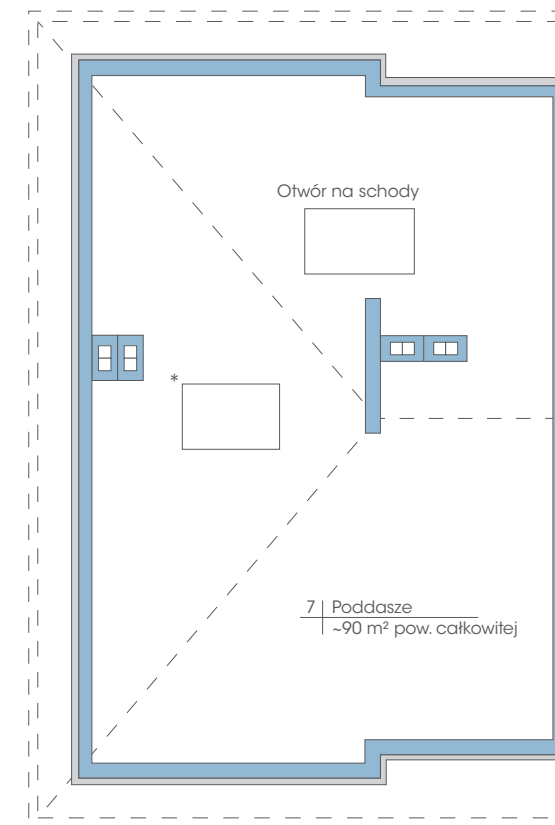

Budynek: 12B

Piętro

Powierzchnia: 74,6 m²

przynależne poddasze: 90 m²

Wysokość: 2,80 m

* możliwość zamontowania dowolnej ilości okien dachowych

PLAN ZAGOSPODAROWANIA TERENU
POLANA WAWER - ETAP VI