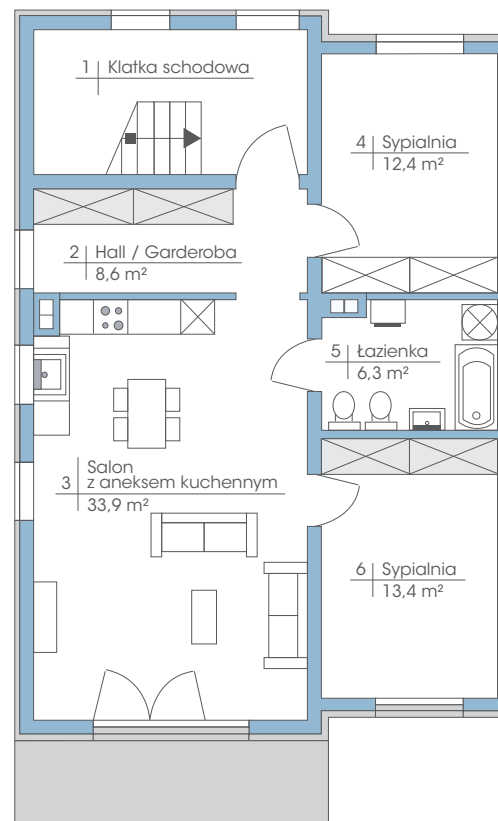

Budynek: 12B

Piętro

Powierzchnia: 74,6 m²

przynależne poddasze: 90 m²

Wysokość: 2,80 m

* możliwość zamontowania dowolnej ilości okien dachowych

PLAN ZAGOSPODAROWANIA TERENU
POLANA WAWER - ETAP VI