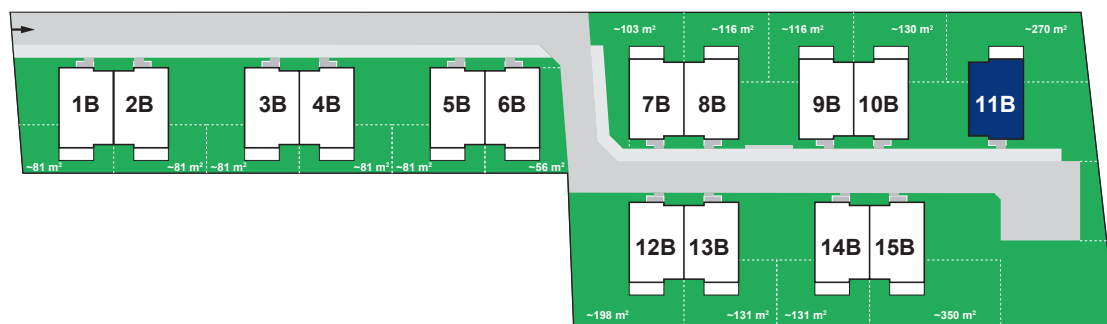

Budynek: 11B

Piętro

 Powierzchnia: 74,6 m²

 przynależne poddasze: 90 m²
Wysokość: 2,80 m
**PLAN ZAGOSPODAROWANIA TERENU
POLANA WAWER - ETAP VI**

* możliwość zamontowania dowolnej ilości okien dachowych