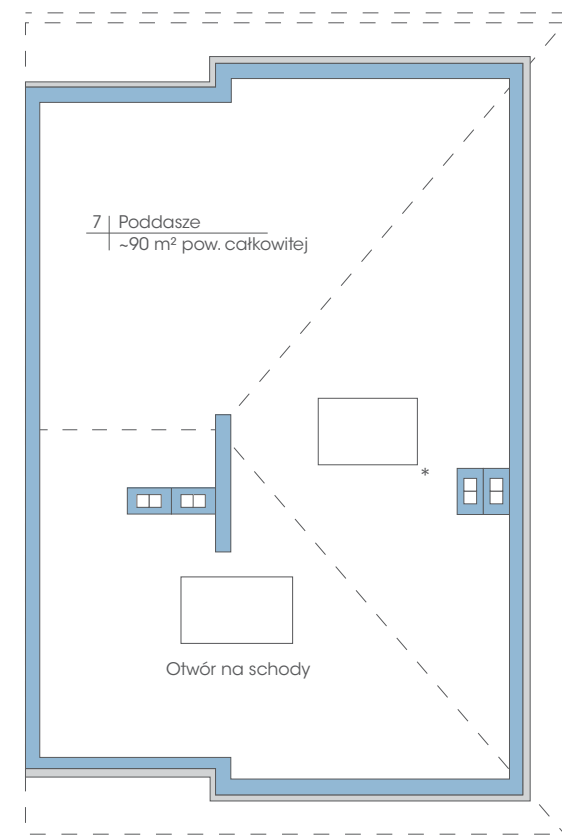

Budynek: 11B

Piętro

 Powierzchnia: 74,6 m²

 przynależne poddasze: 90 m²
Wysokość: 2,80 m
**PLAN ZAGOSPODAROWANIA TERENU
POLANA WAWER - ETAP VI**

* możliwość zamontowania dowolnej ilości okien dachowych