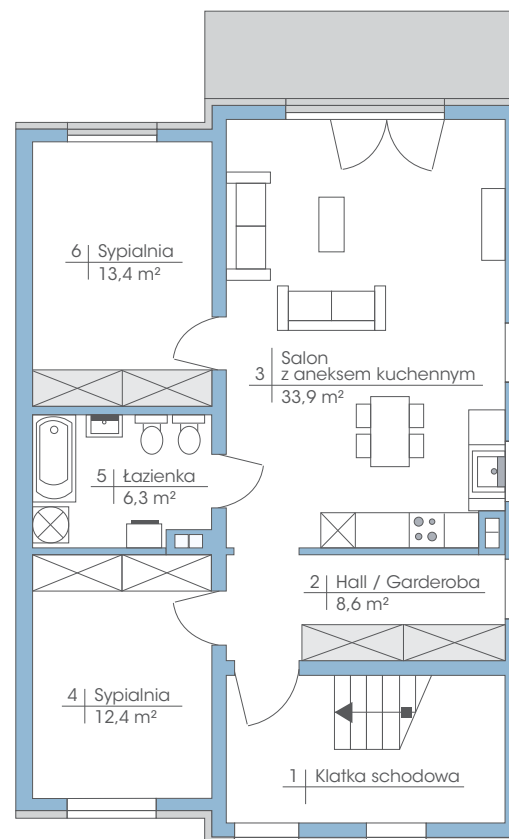

Budynek: 11B

Piętro

 Powierzchnia: 74,6 m²

 przynależne poddasze: 90 m²
Wysokość: 2,80 m
**PLAN ZAGOSPODAROWANIA TERENU
POLANA WAWER - ETAP VI**

* możliwość zamontowania dowolnej ilości okien dachowych