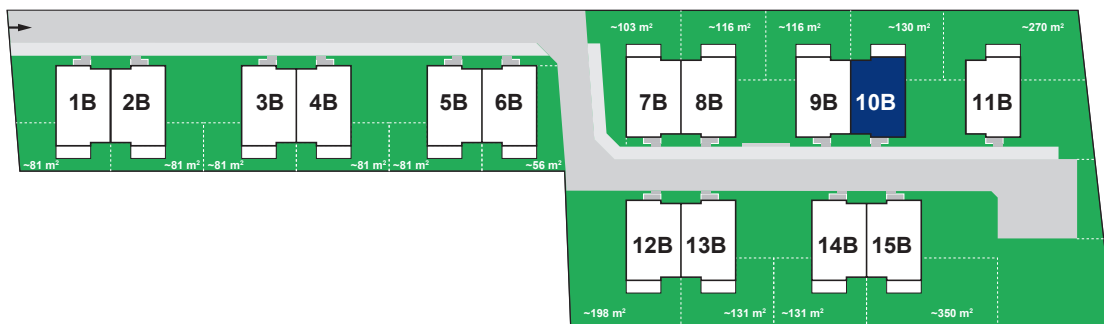

Budynek: 10B

Piętro

 Powierzchnia: 74,6 m²

 przynależne poddasze: 90 m²
Wysokość: 2,80 m
**PLAN ZAGOSPODAROWANIA TERENU
POLANA WAWER - ETAP VI**

* możliwość zamontowania dowolnej ilości okien dachowych