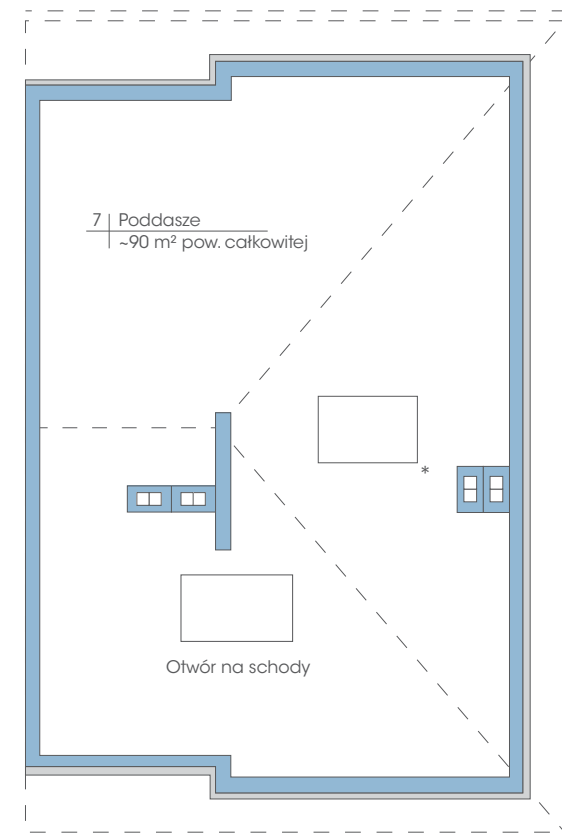

Budynek: 10B

Piętro

 Powierzchnia: 74,6 m²

 przynależne poddasze: 90 m²
Wysokość: 2,80 m
**PLAN ZAGOSPODAROWANIA TERENU
POLANA WAWER - ETAP VI**

* możliwość zamontowania dowolnej ilości okien dachowych