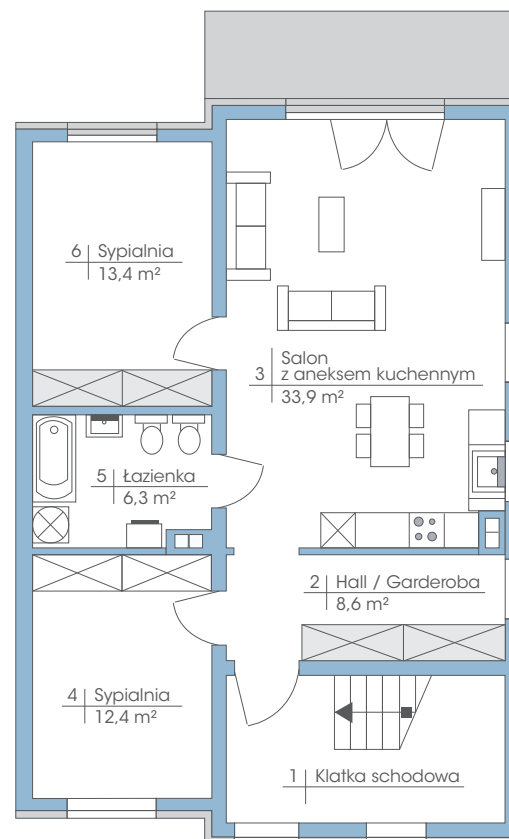

Budynek: 10B

Piętro

 Powierzchnia: 74,6 m²

 przynależne poddasze: 90 m²
Wysokość: 2,80 m
**PLAN ZAGOSPODAROWANIA TERENU
POLANA WAWER - ETAP VI**

* możliwość zamontowania dowolnej ilości okien dachowych